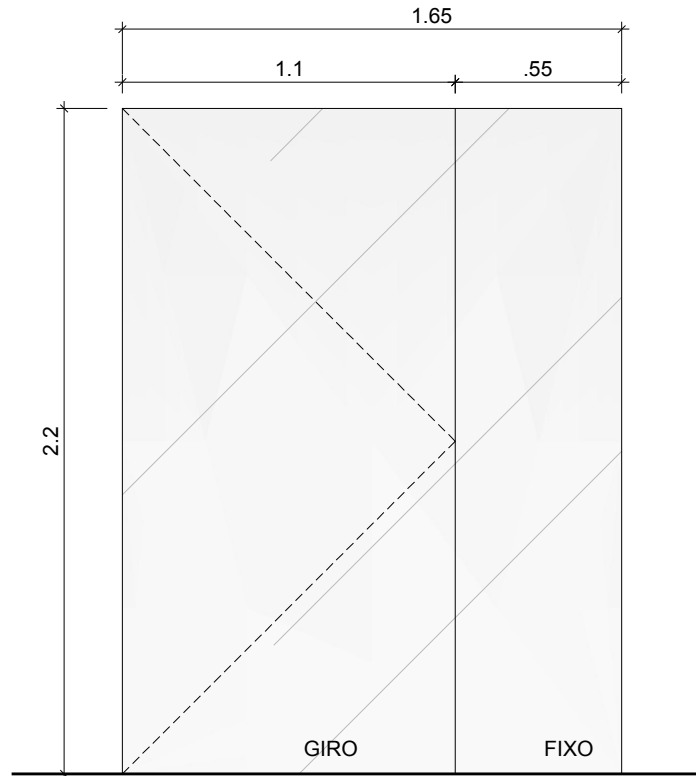

PORTA EM VIDRO INCOLOR TEMPERADO

ELEVAÇÃO - P1
ESCALA 1 / 25

PROJETO: **ESQUADRIAS**
CREA - POMBAL

P1

PRANCHA

01

LOCAL: POMBAL - PB

PROPRIET.: CREA - POMBAL