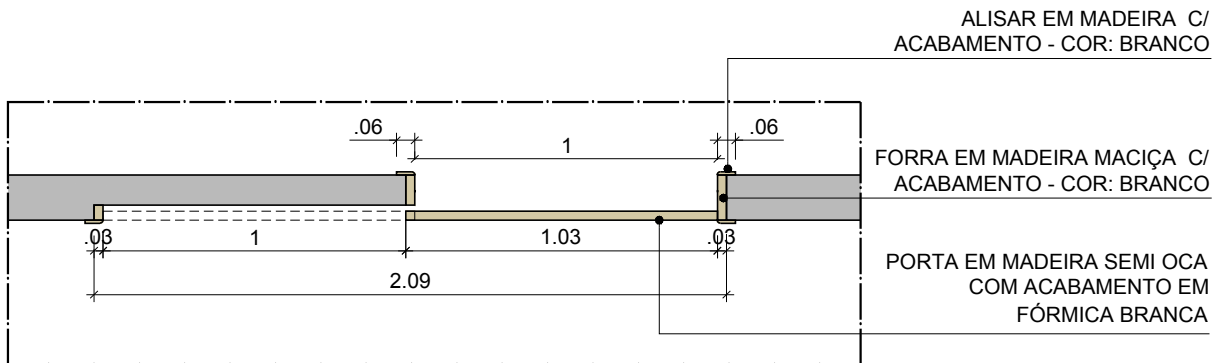

FORRA EM MADEIRA
MACIÇA C/ ACABAMENTO EM
PINTURA - COR: BRANCO

ALISAR EM MADEIRA C/
ACABAMENTO EM PINTURA -
COR: BRANCO

PORTA EM MADEIRA SEMI OCA C/
ACABAMENTO EM FÓRMICA BRANCA

ELEVAÇÃO - PM1
ESCALA 1 / 25

ALISAR EM MADEIRA C/
ACABAMENTO - COR: BRANCO

FORRA EM MADEIRA MACIÇA C/
ACABAMENTO - COR: BRANCO

PORTA EM MADEIRA SEMI OCA
COM ACABAMENTO EM
FÓRMICA BRANCA

PLANTA BAIXA - PM1
ESCALA 1 / 25

PROJETO: **ESQUADRIAS**
CREA - POMBAL