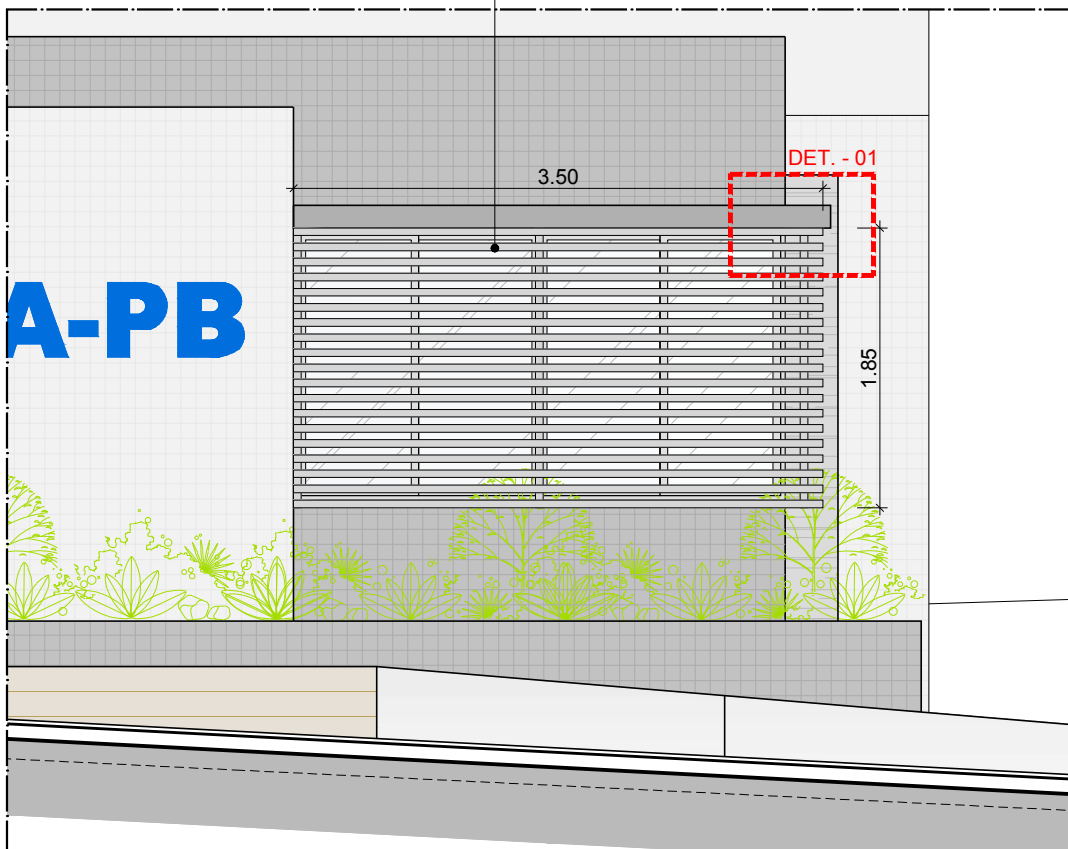

PROJETO: **ESQUADRIAS**
CREA - POMBAL

LOCAL: POMBAL - PB
PROPRIET.: CREA - POMBAL

DATA: ABR. / 2019

PRANCHAS

01

02

VENEZIANAS FIXAS EM ALUMÍNIO
PRETO - ANODIZADO

VENEZIANAS FIXAS EM ALUMÍNIO
PRETO - ANODIZADO

DETALHE - 01

ESCALA 1 / 10

FACHADA LESTE

ESCALA 1 / 50