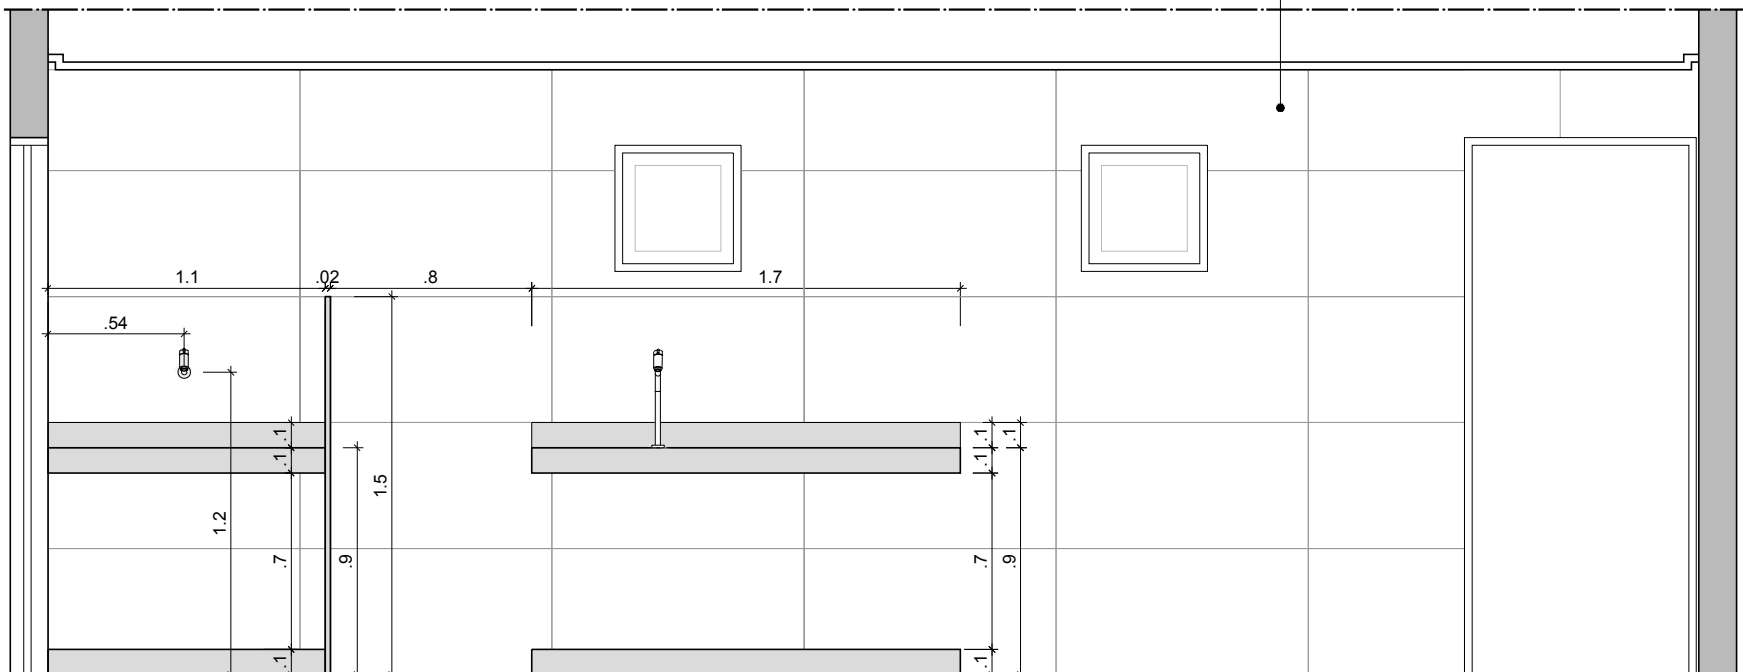

REVESTIMENTO SPAZZOLATO
VECCHIO ESMALTADO HD - 50 x 101
(ELIZABETH)

ELEVAÇÃO - 01

ESCALA 1/30

OBSERVAÇÕES:

- BANCADAS E EMBASAMENTOS EM GRANITO PRETO SÃO MARCOS
- DIVISÓRIA EM GRANITO PRETO SÃO MARCOS
- TANQUE EM INOX 27L - (TRAMONTINA) OU SIMILAR
- CUBA EM INOX 40BL (TRAMONTINA) 40 x 35 - OU SIMILAR
- TORNEIRA DE MESA BICA ALTA P/ LAVATÓRIO - 1198.C.LNK (DECA) OU SIMILAR
- TORNEIRA DE PAREDE P/ LAVATÓRIO LINK - 1178.C.LNK (DECA) OU SIMILAR

360
arquitetura

PROJETO: **BANCADAS**
COPA

LOCAL: POMBAL - PB
PROPRIET.: CREA - POMBAL

DATA: ABR. / 2019

PRANCHA
02
03