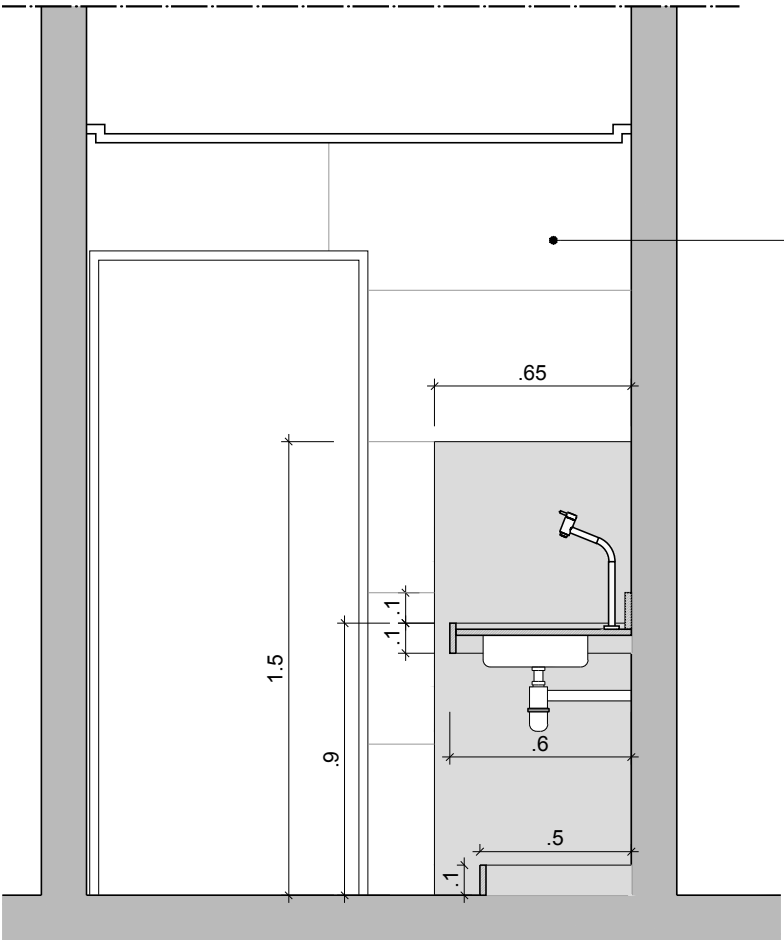

REVESTIMENTO SPAZZOLATO
VECCHIO ESMALTADO HD - 50 x 101
(ELIZABETH)

CORTE - AA

ESCALA 1 / 25

OBSERVAÇÕES:

- BANCADAS E EMBASAMENTOS EM GRANITO PRETO SÃO MARCOS
- DIVISÓRIA EM GRANITO PRETO SÃO MARCOS
- TANQUE EM INOX 27L - (TRAMONTINA) OU SIMILAR
- CUBA EM INOX 40BL (TRAMONTINA) 40 x 35 - OU SIMILAR
- TORNEIRA DE MESA BICA ALTA P/ LAVATÓRIO - 1198.C.LNK (DECA) OU SIMILAR
- TORNEIRA DE PAREDE P/ LAVATÓRIO LINK - 1178.C.LNK (DECA) OU SIMILAR