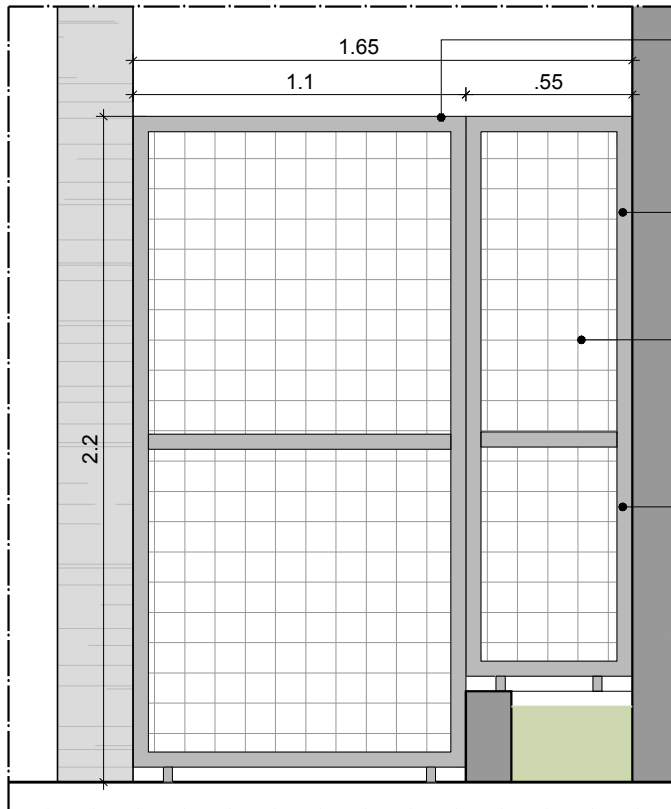

GRADE REMOVÍVEL

PLANTA BAIXA - G1
 ESCALA 1 / 25

GRADE REMOVÍVEL

GRADE: MOLDURA EM METALON 5x2
 COM PINTURA ESMALTE COR: PRETO
 (FOSCO) ACAB. GALVANIZADO

TELA DE ARAME COM PINTURA
 ESMALTE COR: PRETO (FOSCO)
 ACAB. GALVANIZADO

GRADE REMOVÍVEL

ELEVAÇÃO - G1
 ESCALA 1 / 25

PROJETO: **ESQUADRIAS**
 CREA - POMBAL

G1

PRANCHA

01

LOCAL: POMBAL - PB

PROPRIET.: CREA - POMBAL