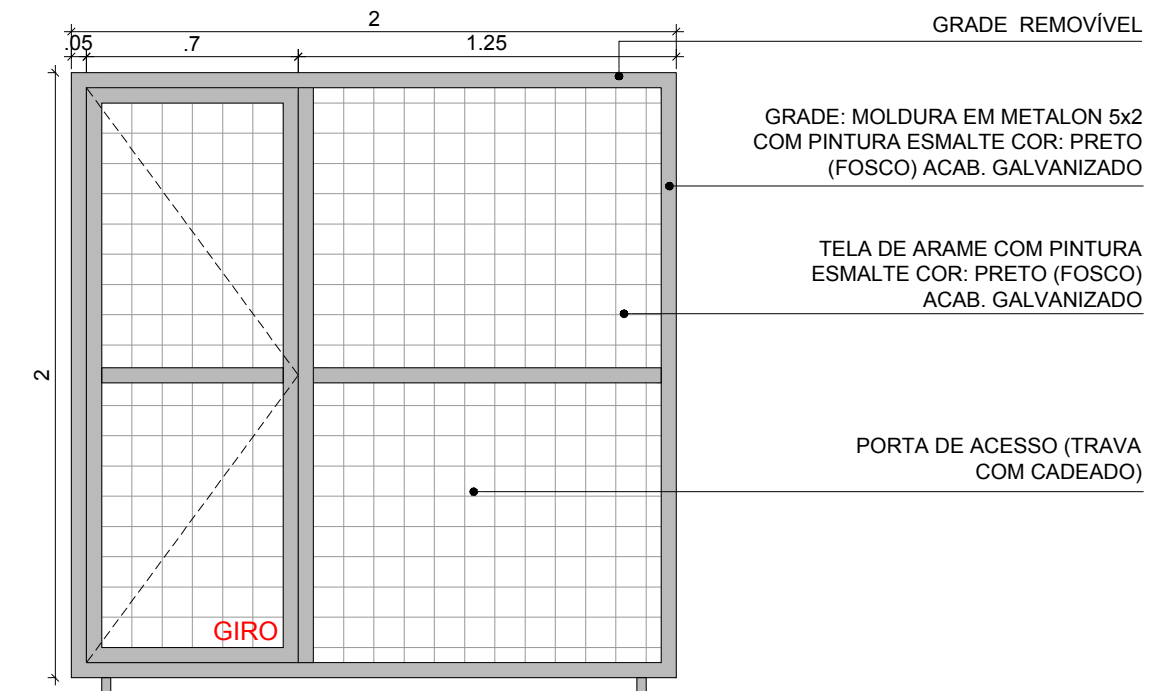

PLANTA BAIXA - G3
 ESCALA 1/25
 MÓDULO PADRÃO

PLANTA BAIXA - G3
 ESCALA 1/25
 MÓDULO COM PORTA DE ACESSO

PROJETO: **ESQUADRIAS**
 CREA - POMBAL

G3

PRANCHA

01

LOCAL: POMBAL - PB

PROPRIET.: CREA - POMBAL