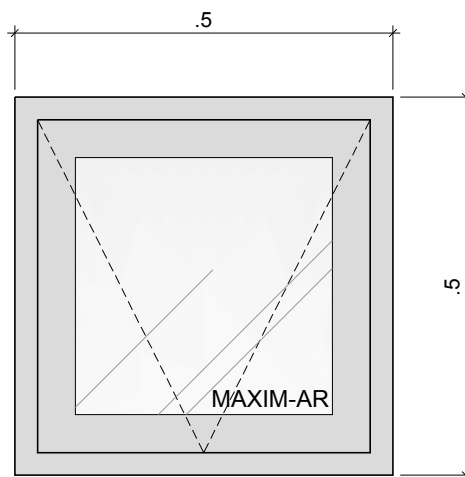

ESQUADRIA EM ALUMÍNIO PRETO E VIDRO FUMÊ

ELEVAÇÃO - JA3
ESCALA +-----+ 1 / 10

PROJETO: **ESQUADRIAS**
CREA - POMBAL

JA3

PRANCHA

01
01

LOCAL: POMBAL - PB

PROPRIET.: CREA - POMBAL