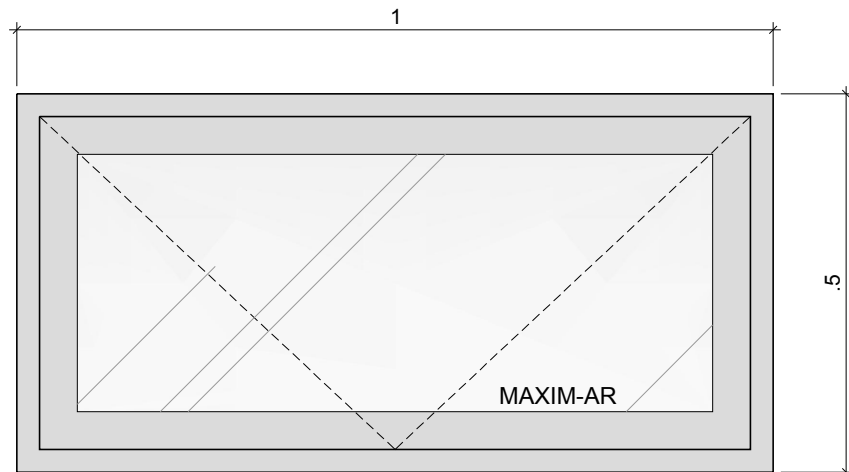

ESQUADRIA EM ALUMÍNIO PRETO E VIDRO FUMÊ

ELEVAÇÃO - JA4
ESCALA 1 / 10

PROJETO: **ESQUADRIAS**
CREA - POMBAL

JA4

PRANCHA

01

LOCAL: POMBAL - PB

PROPRIET.: CREA - POMBAL