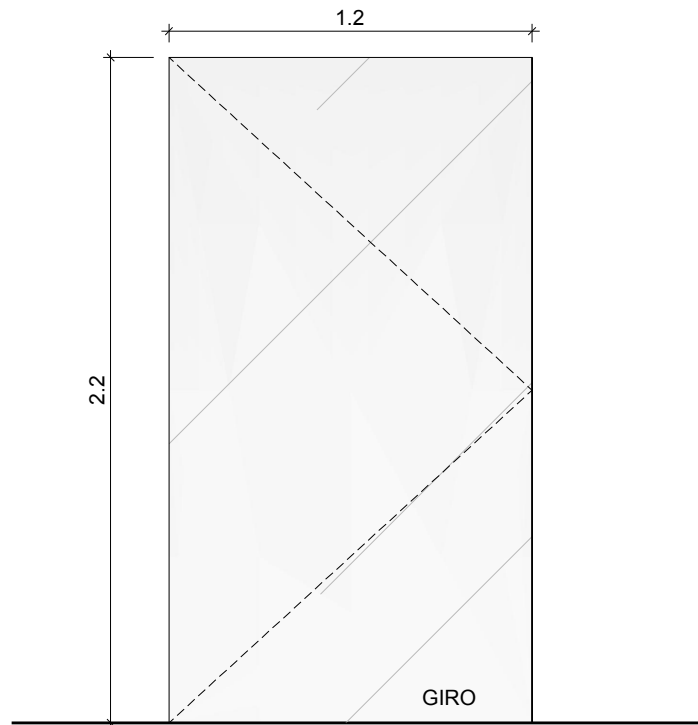

PORTA EM VIDRO INCOLOR TEMPERADO

**ELEVAÇÃO - P2**  
ESCALA 1 / 25

PROJETO: **ESQUADRIAS**  
CREA - POMBAL

**P2**

PRANCHA

**01**

LOCAL: POMBAL - PB

PROPRIET.: CREA - POMBAL