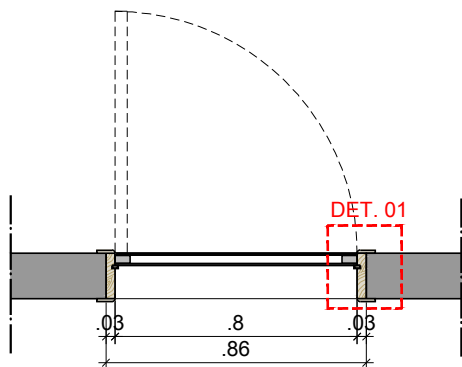

FORRA EM MADEIRA
MACIÇA C/ ACABAMENTO EM
PINTURA - COR: BRANCO

ALISAR EM MADEIRA C/
ACABAMENTO - COR: BRANCO

PORTA EM MADEIRA SEMI OCA C/
ACABAMENTO EM FÓRMICA BRANCA

GIRO

ELEVAÇÃO - PM3

ESCALA 1 / 25

PORTA SEMI-OCA EM
MADEIRA C/ ACABAMENTO EM
FÓRMICA BRANCA

FORRA EM MADEIRA MACIÇA
C/ ACABAMENTO EM PINTURA

ALISAR EM MADEIRA C/ ACAB.
EM PINTURA - COR: BRANCO

PLANTA BAIXA - PM3

ESCALA 1 / 25

DET - 01

ESCALA 1 / 5

PROJETO: **ESQUADRIAS**
CREA - POMBAL

PM3