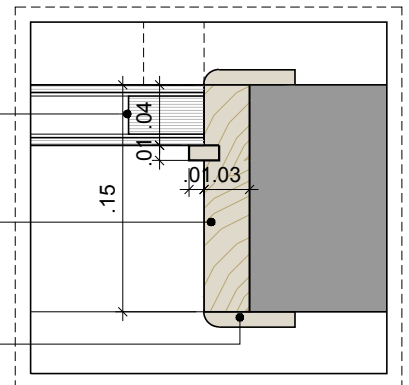

FORRA EM MADEIRA
MACIÇA C/ ACABAMENTO EM
PINTURA - COR: BRANCO

ALISAR EM MADEIRA C/
ACABAMENTO - COR: BRANCO

PORTA EM MADEIRA SEMI OCA C/
ACABAMENTO EM FÓRMICA BRANCA

GIRO

ELEVAÇÃO - PM3

ESCALA 1 / 25

PORTA SEMI-OCA EM
MADEIRA C/ ACABAMENTO EM
FÓRMICA BRANCA

FORRA EM MADEIRA MACIÇA
C/ ACABAMENTO EM PINTURA

ALISAR EM MADEIRA C/ ACAB.
EM PINTURA - COR: BRANCO

PLANTA BAIXA - PM3

ESCALA 1 / 25

DET - 01

ESCALA 1 / 5

PROJETO: **ESQUADRIAS**
CREA - POMBAL

PM3