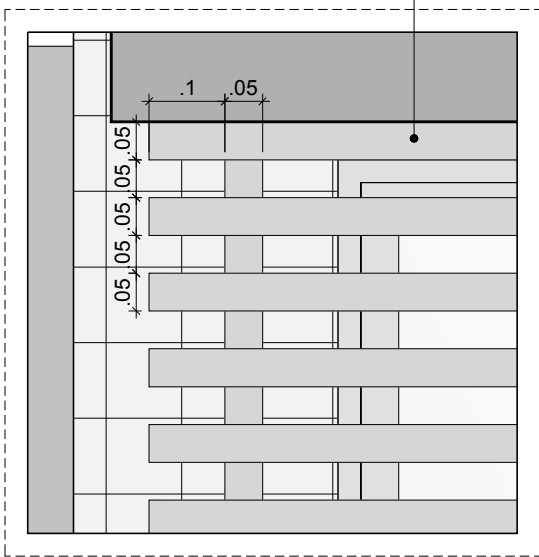

VENEZIANAS FIXAS EM ALUMÍNIO
PRETO - ANODIZADO

FACHADA NORTE
ESCALA 1 / 50

VENEZIANAS FIXAS EM ALUMÍNIO
PRETO - ANODIZADO

DETALHE - 02
ESCALA 1 / 10

PROJETO: **ESQUADRIAS**
CREA - POMBAL

LOCAL: POMBAL - PB