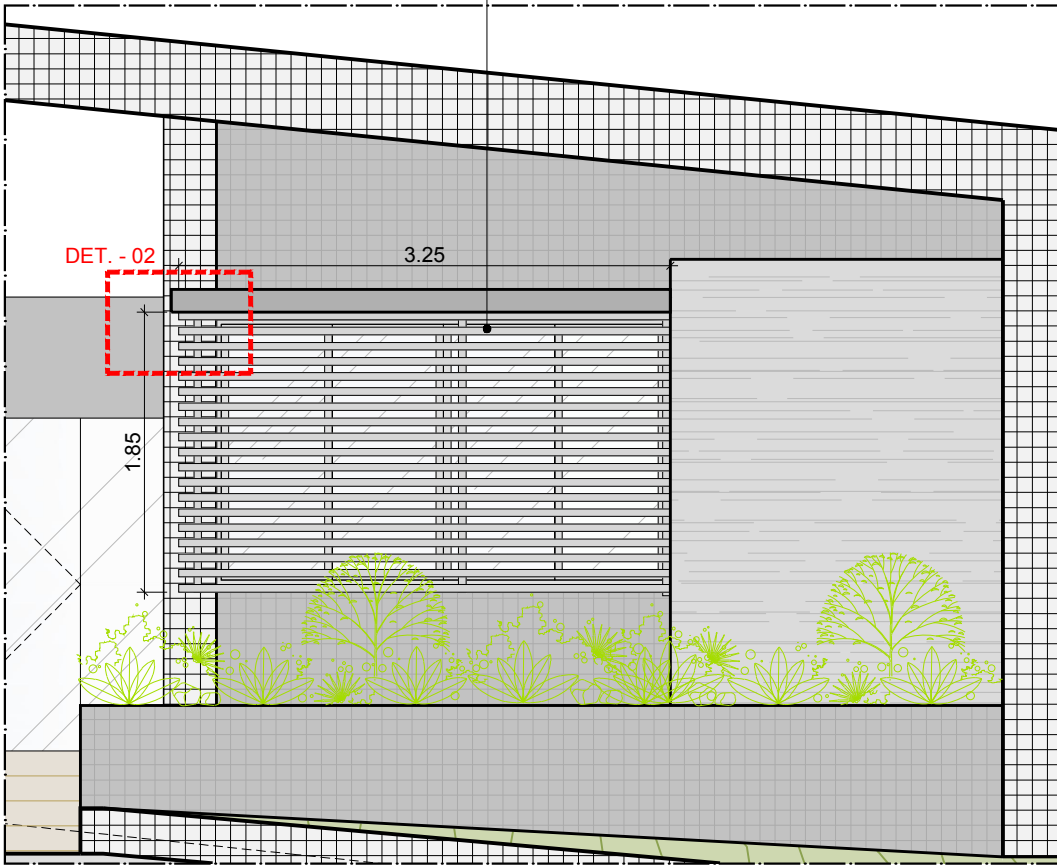

VENEZIANAS FIXAS EM ALUMÍNIO
PRETO - ANODIZADO

FACHADA NORTE
ESCALA 1 / 50

VENEZIANAS FIXAS EM ALUMÍNIO
PRETO - ANODIZADO

DETALHE - 02
ESCALA 1 / 10

PROJETO: **ESQUADRIAS**
CREA - POMBAL

LOCAL: POMBAL - PB

PROPRIET.: CREA - POMBAL

DATA: ABR. / 2019

PRANCHA **02**

02

FONE.: (83) 30213999 / 91958261

contato@360arquitetura.arq.br

OBS.: CONFERIR MEDIDAS NO LOCAL